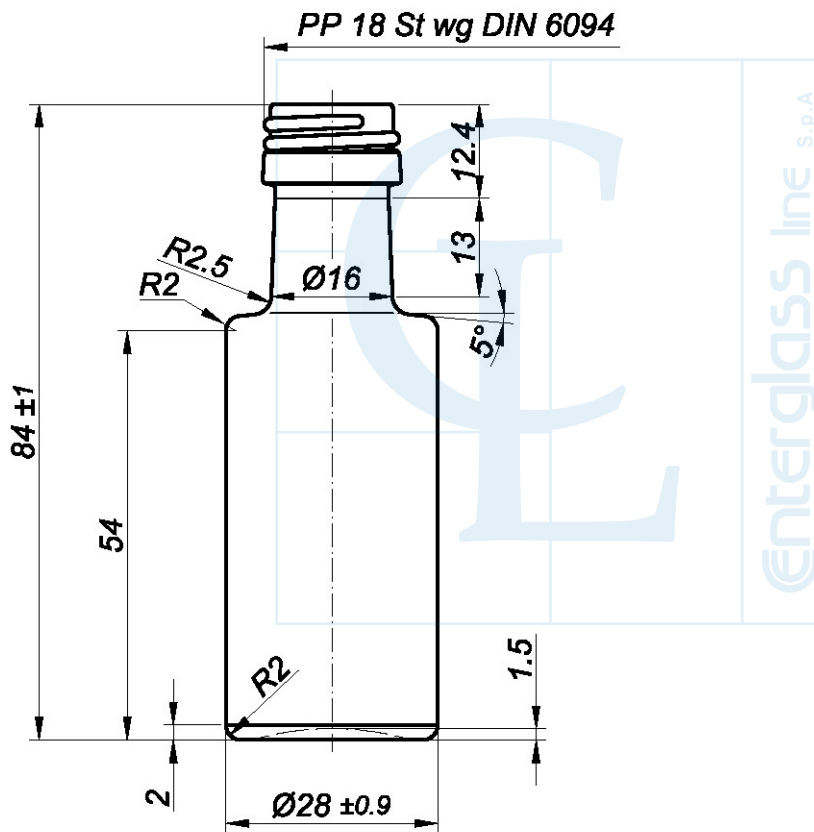

**Zarys główki
(2:1)**

Enterglass line s.p.A.

Dorica 20ml pp18

Peso (g)
45

Capacità (cc)
20

Tipo Bocca
pp18

Colore
bianco