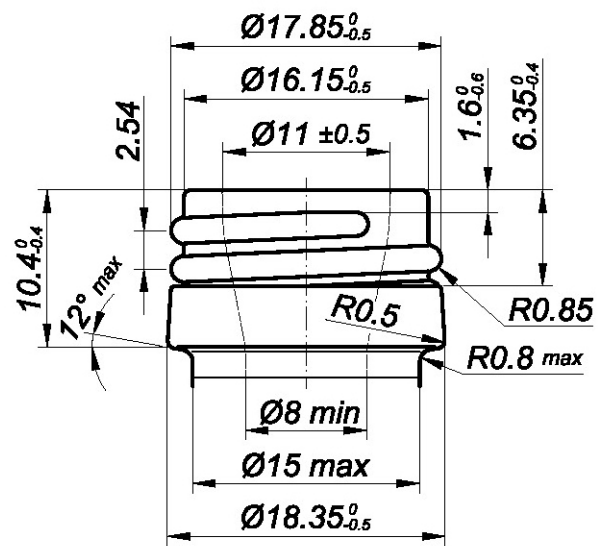

**Zarys główki
(2:1)**

Enterglass line s.p.A.

Dorica 20ml pp18

Peso (g)
45

Capacità (cc)
20

Tipo Bocca
pp18

Colore
bianco