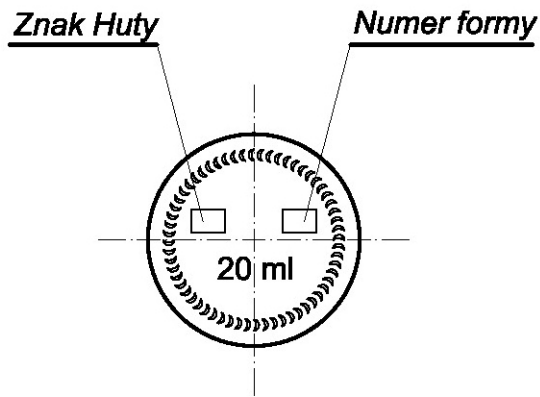

**Zarys główki
(2:1)**

Enterglass line s.p.A.

Dorica 20ml pp18

Peso (g)
45

Capacità (cc)
20

Tipo Bocca
pp18

Colore
bianco